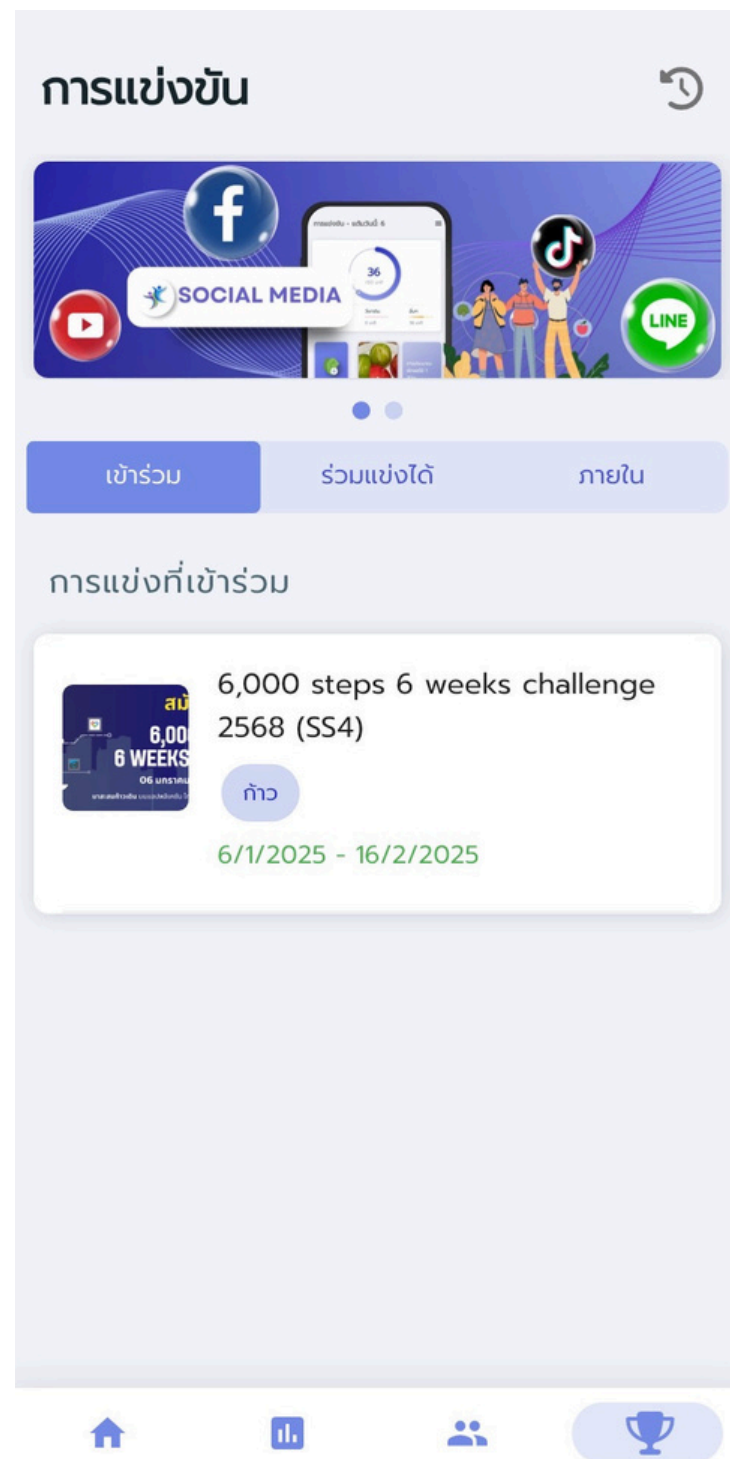

Challenge

การเข้าร่วมการแข่งขัน Challenge

จะแบ่งเป็น 2 ส่วน คือ

1. เป็นส่วนการแข่งขันของบุคคลทั่วไปที่สามารถเข้าร่วมได้
2. เป็นการแข่งขันสำหรับบุคคลภายใน (ต้องใช้ Passcode)

*ถ้าหน่วยงานหรือองค์กรต่างๆ ต้องการจัดการแข่งขันสามารถติดต่อมาได้ทาง
LINE : @thaisook