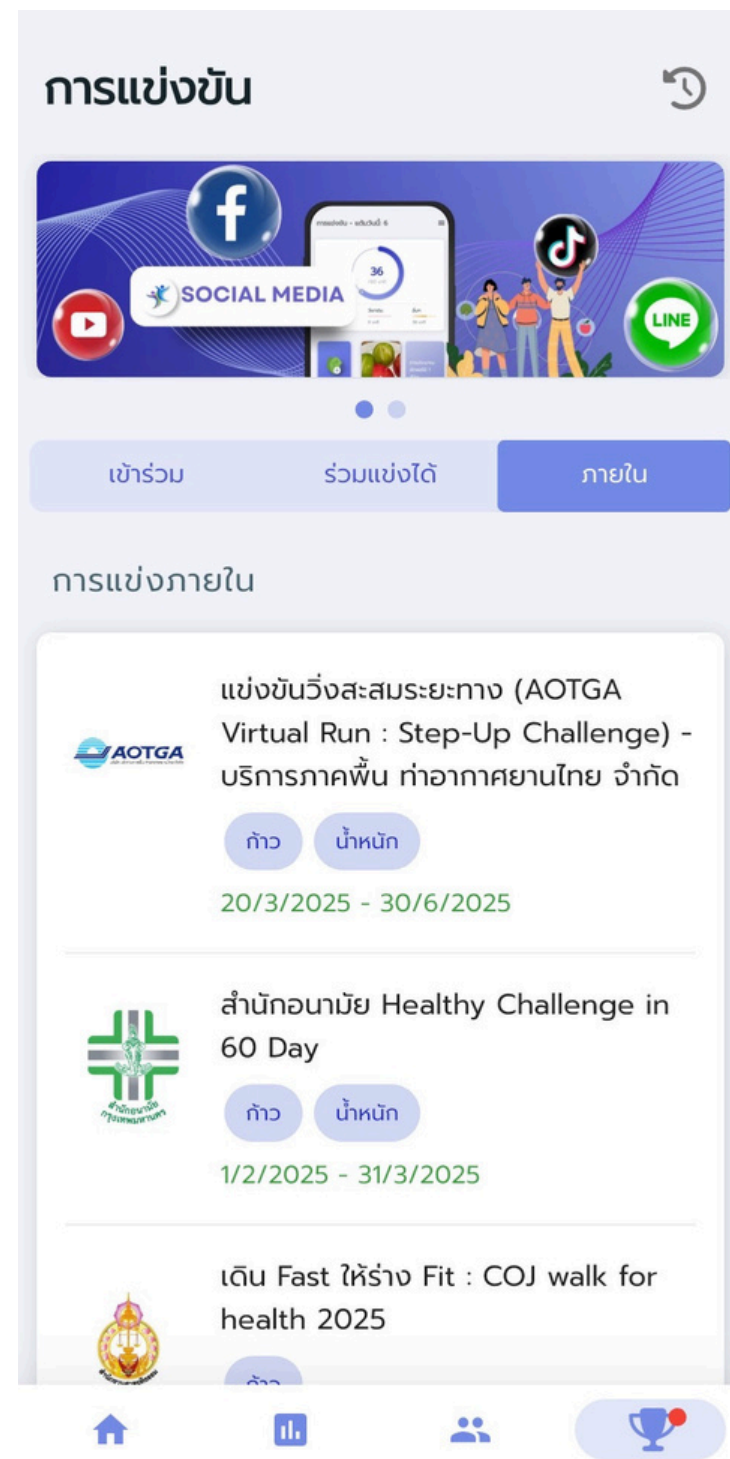

การแข่งขันสำหรับบุคคลภายใน