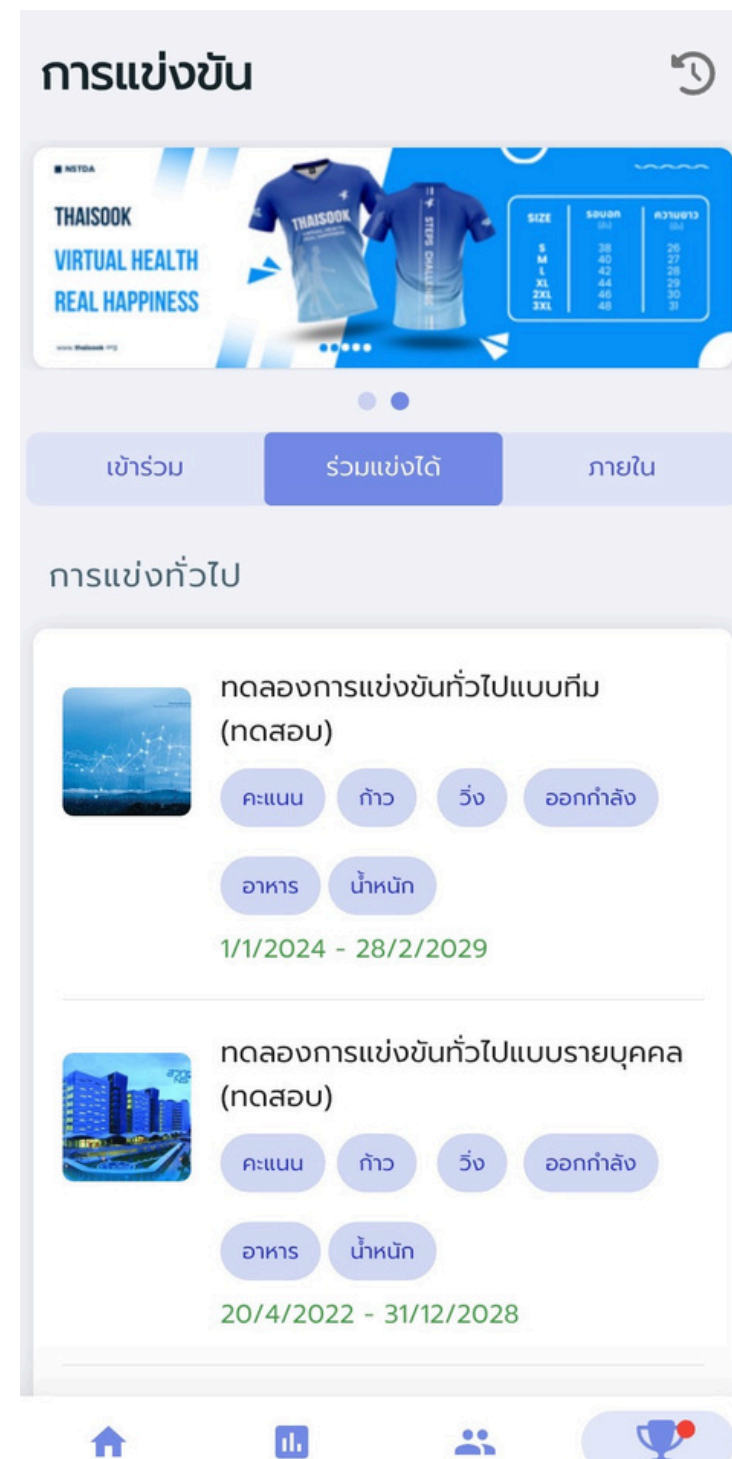

การแข่งขันสำหรับบุคคลทั่วไป